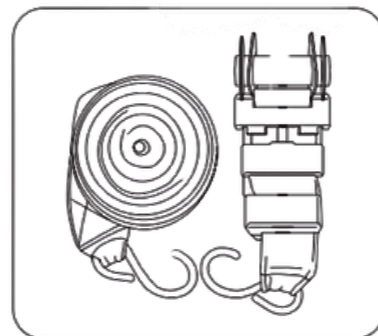

Sicherheitshinweise

Diese Anleitung umfasst die Anbringung der Zelt-Sturmsicherung sowie Hinweise zur Platzierung und Ausrichtung der Spanngurte und Nägel. Diese Aufbauanleitung liefert keine Garantie auf bestimmte statische Parameter. Details zur Statik-Berechnung sowie genaue Angaben zur Platzierung und Befestigung der notwendigen Baugruppen entnehmen Sie bitte dem Statik-Handbuch zu Ihrem Zelt. Alle Sicherheitshinweise entnehmen Sie aus der Aufbauanleitung Ihres Zeltes.

4m x 8m

5m x 8m

6m x 8m

8m x 8m

Dodatečné ukotvení

3 B

3mx10m

4mx10m