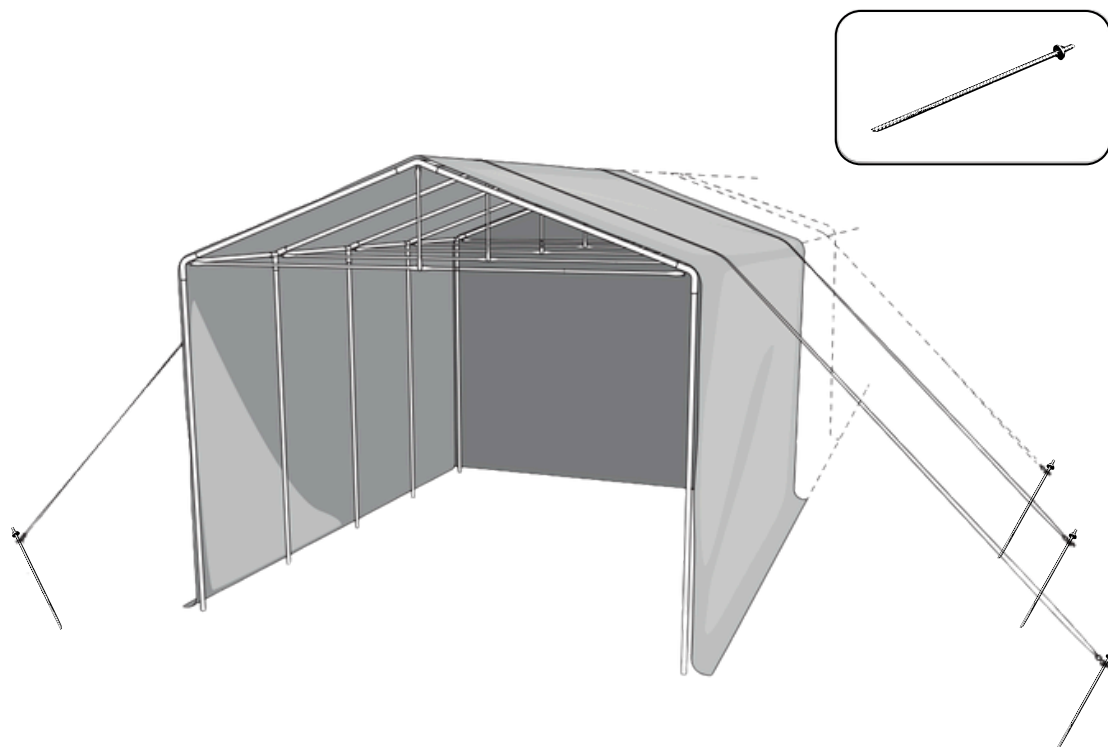

Dodatečné ukotvení