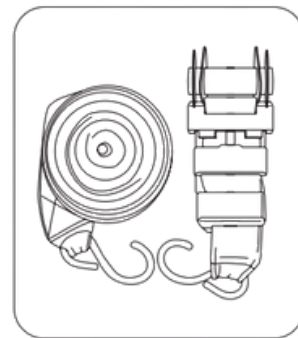

Dodatečné ukotvení

1