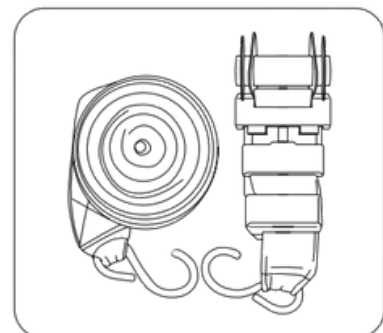

Safety Instructions

These instructions include the attachment of the tent storm protection, as well as hints of placement and alignment of the the straps and pegs. This assembly instruction does not guarantee certain static parameters. Details on statics calculation as well as precise information on the placement and fixing of the necessary assemblies can be found in the static manual for your tent. All safety instructions can be found in the assembly instructions of your tent. All safety instructions can be found in the assembly instructions of your tent.

Sicherheitshinweise

Diese Anleitung umfasst die Anbringung der Zelt-Sturmsicherung sowie Hinweise zur Platzierung und Ausrichtung der Spanngurte und Nägel. Diese Aufbauanleitung liefert keine Garantie auf bestimmte statische Parameter. Details zur Statik-Berechnung sowie genaue Angaben zur Platzierung und Befestigung der notwendigen Baugruppen entnehmen Sie bitte dem Statik-Handbuch zu Ihrem Zelt. Alle Sicherheitshinweise entnehmen Sie aus der Aufbauanleitung Ihres Zeltes.

3

A

3m x 6m

4m x 6m

5m x 6m

6m x 6m

3m x 8m

8m x 8m