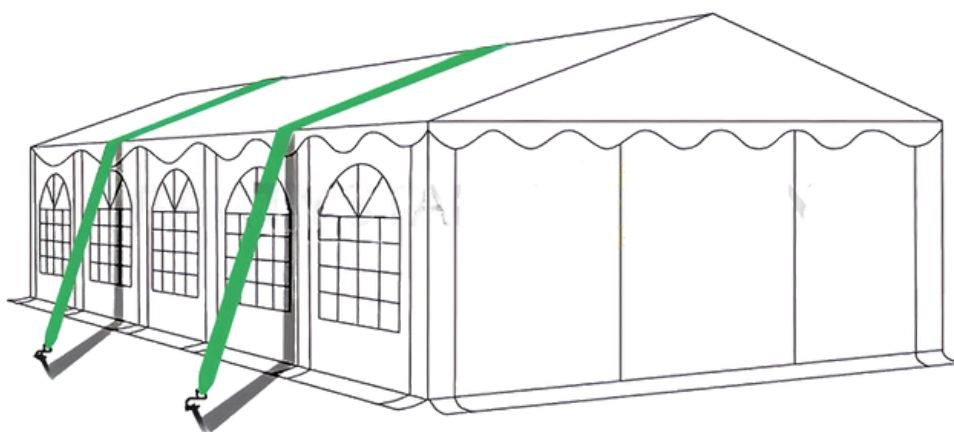

Dodatečné ukotvení

- **CZ**   **Návod k montáži** - ochrany stanu před bouří
- **EN**   **Assembly instructions** - tent storm protection
- **DE**   **Aufbauanleitung** - Zelt Sturmsicherung